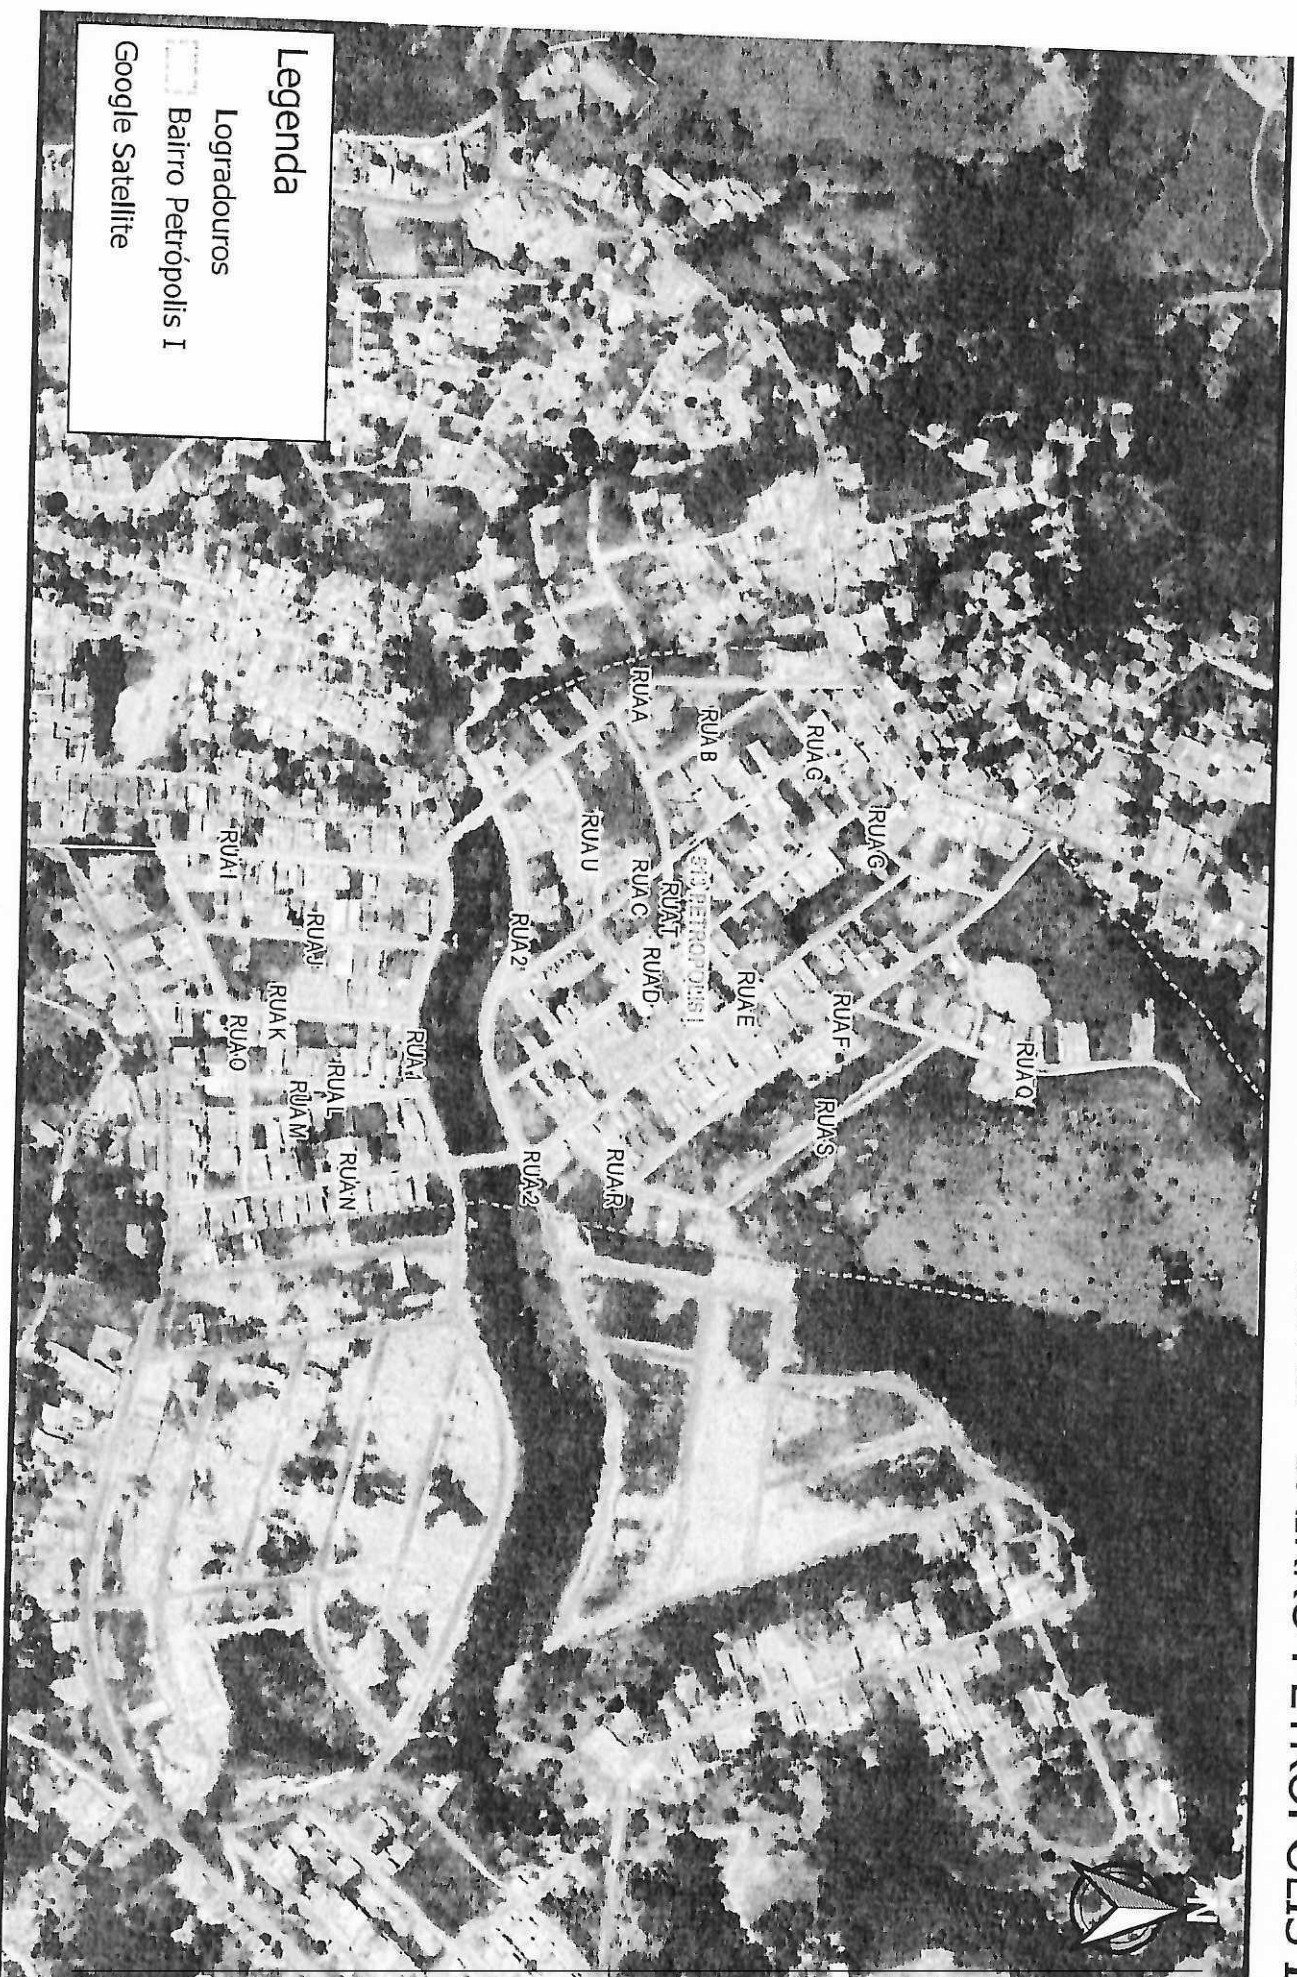

CROQUI DE LOCALIZAÇÃO - LOGRADOUROS SEM NOME - BAIRRO PETRÓPOLIS I

Legenda
Logradouros
Bairro Petrópolis I
Google Satellite

0 100 200 m

Sistemas de Coordenadas UTM
SIRGAS 2000 - Zona: 23S
SEDUH- Setor de Geotecnologias