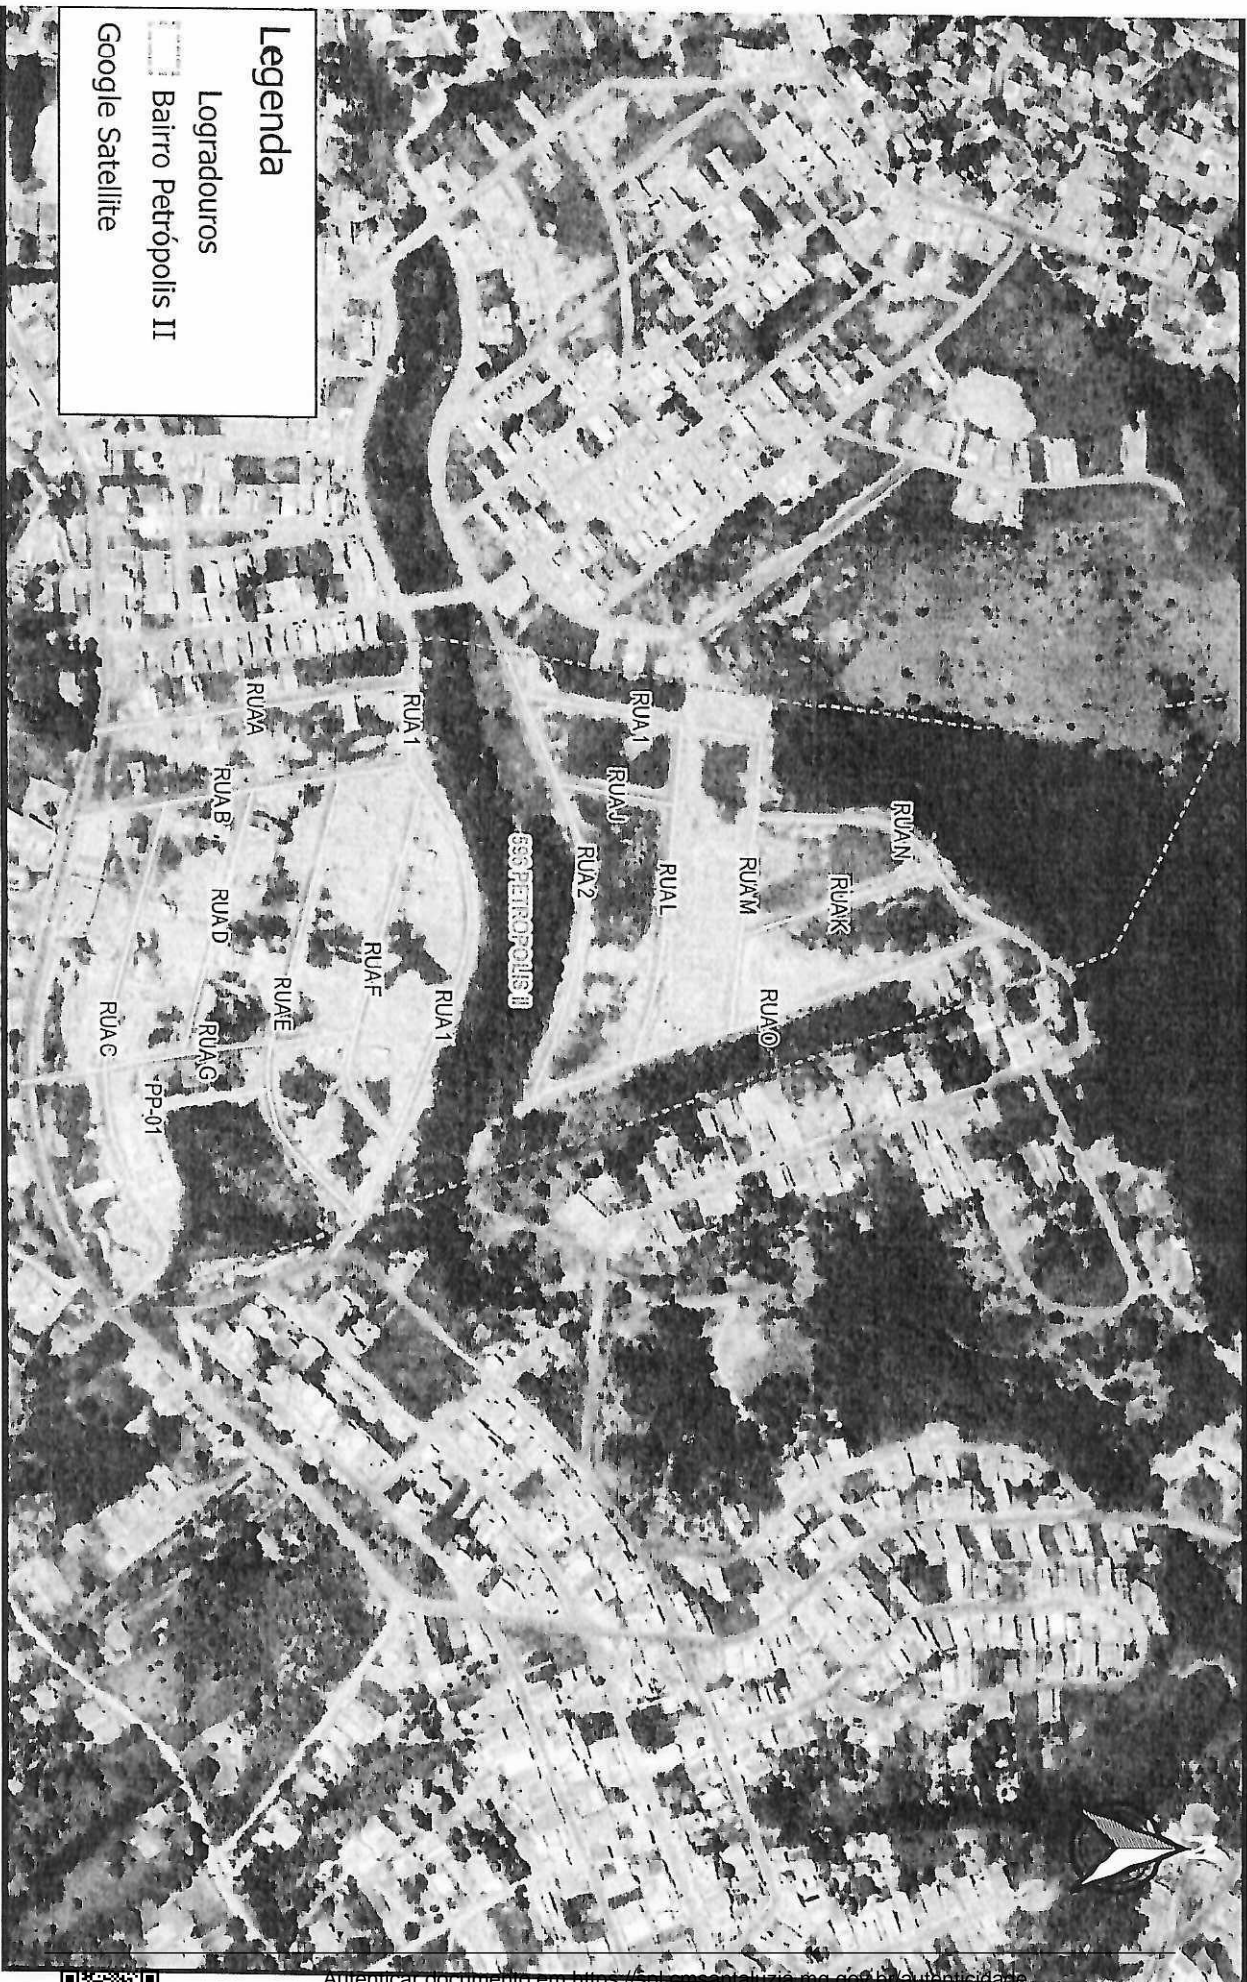

CROQUI DE LOCALIZAÇÃO - LOGRADOUROS SEM NOME - BAIRRO PETRÓPOLIS II

Legenda

- Logradouros
- Bairro Petrópolis II

Google Satellite

0 100 200 m

Sistemas de Coordenadas UTM
SIRGAS 2000 - Zona: 23S
SEDUH- Setor de Geotecnologias

Autêntico documento em <https://spl.omsantaluizia.mg.gov.br/autenticidade>
com o identificador 320032003800390039003A005000, Documento assinado digitalmente conforme
MP nº 2.200-2/2001, que institui a Infra-estrutura de Chaves Públicas Brasileira - ICP - Brasil.