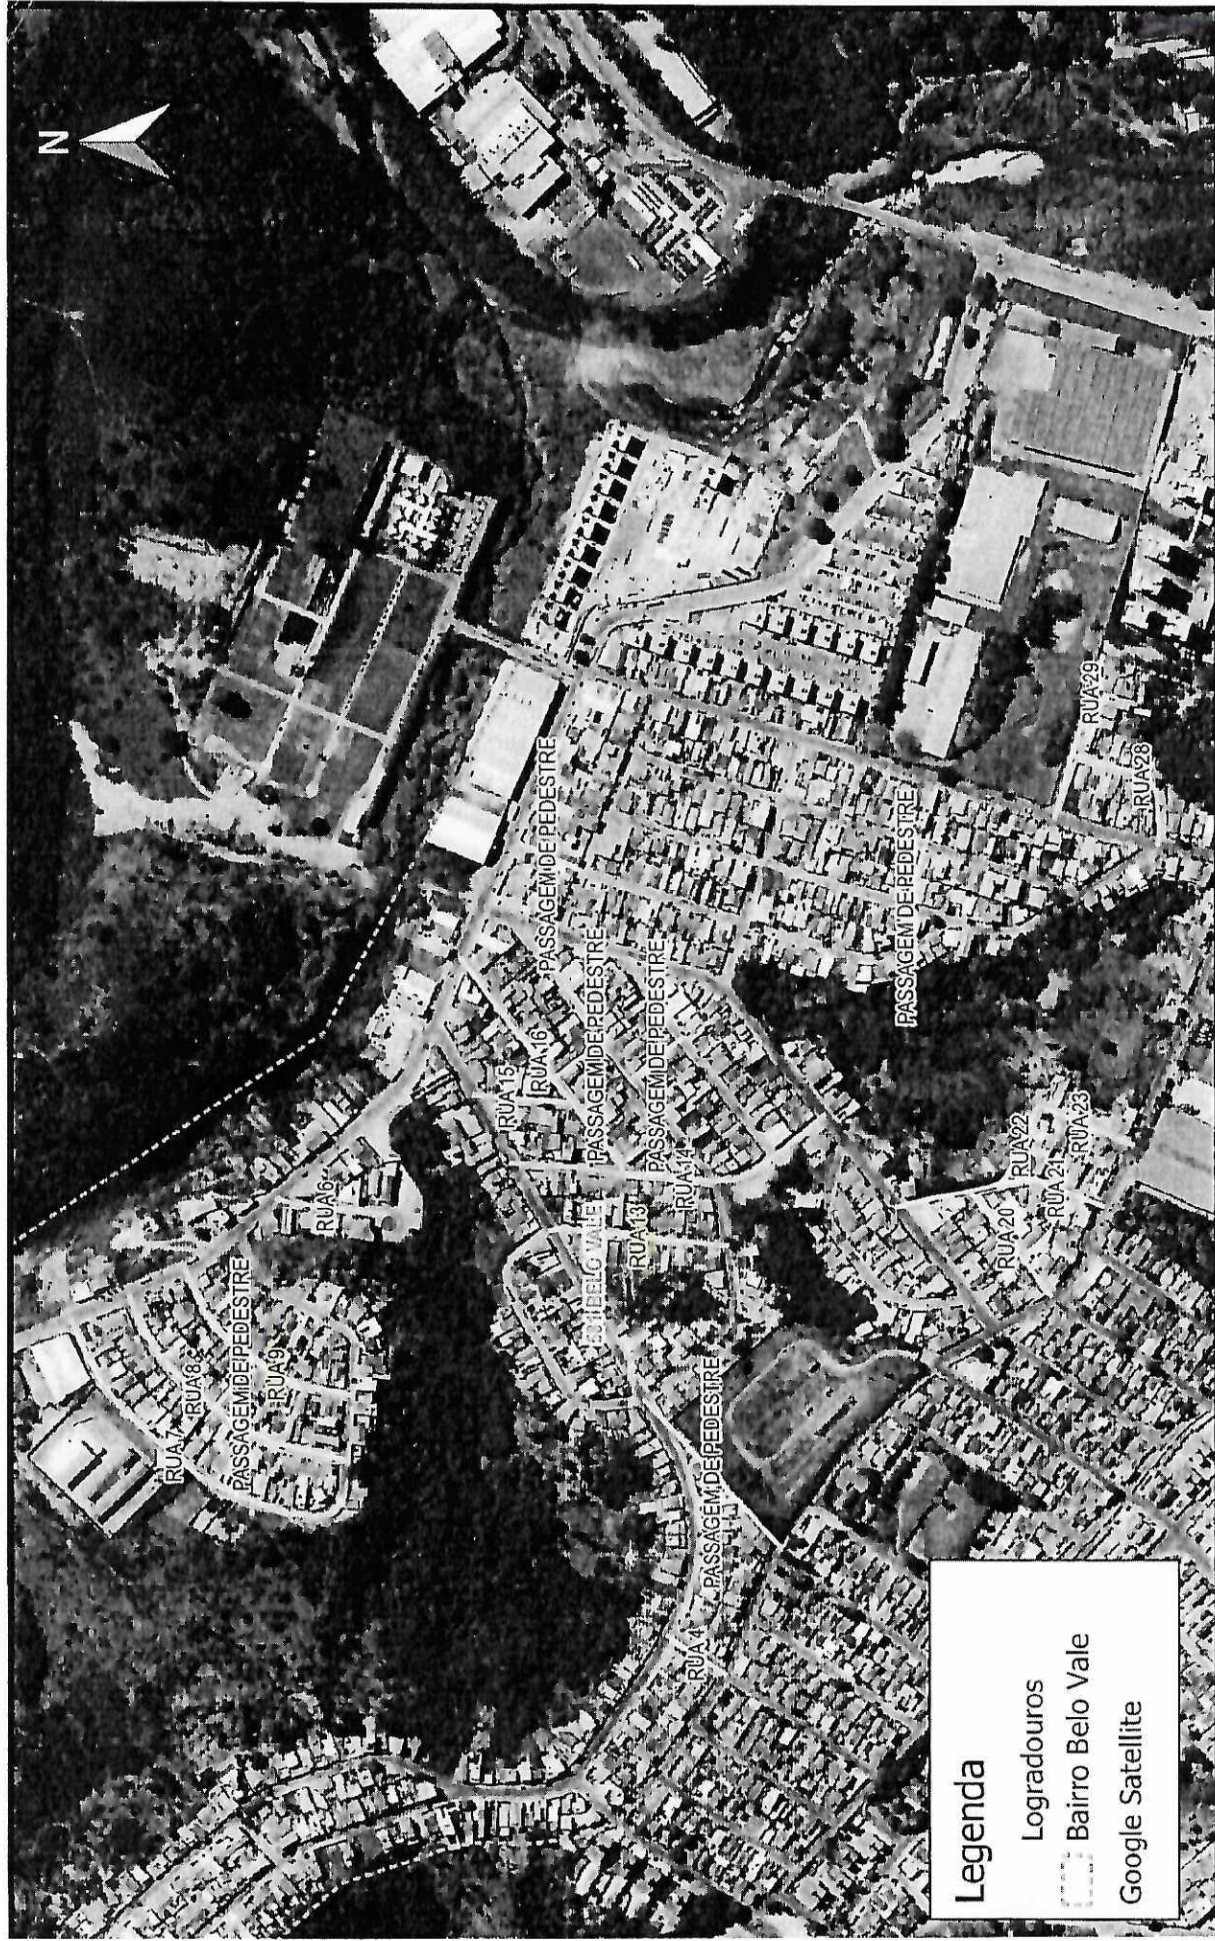

# CROQUI DE LOCALIZAÇÃO - LOGRADOUROS SEM NOME - BAIRRO BELO VALE

Sistemas de Coordenadas UTM  
SIRGAS 2000 - Zona: 23s  
SEDUH- Setor de Geotecnologias

0 100 200 m